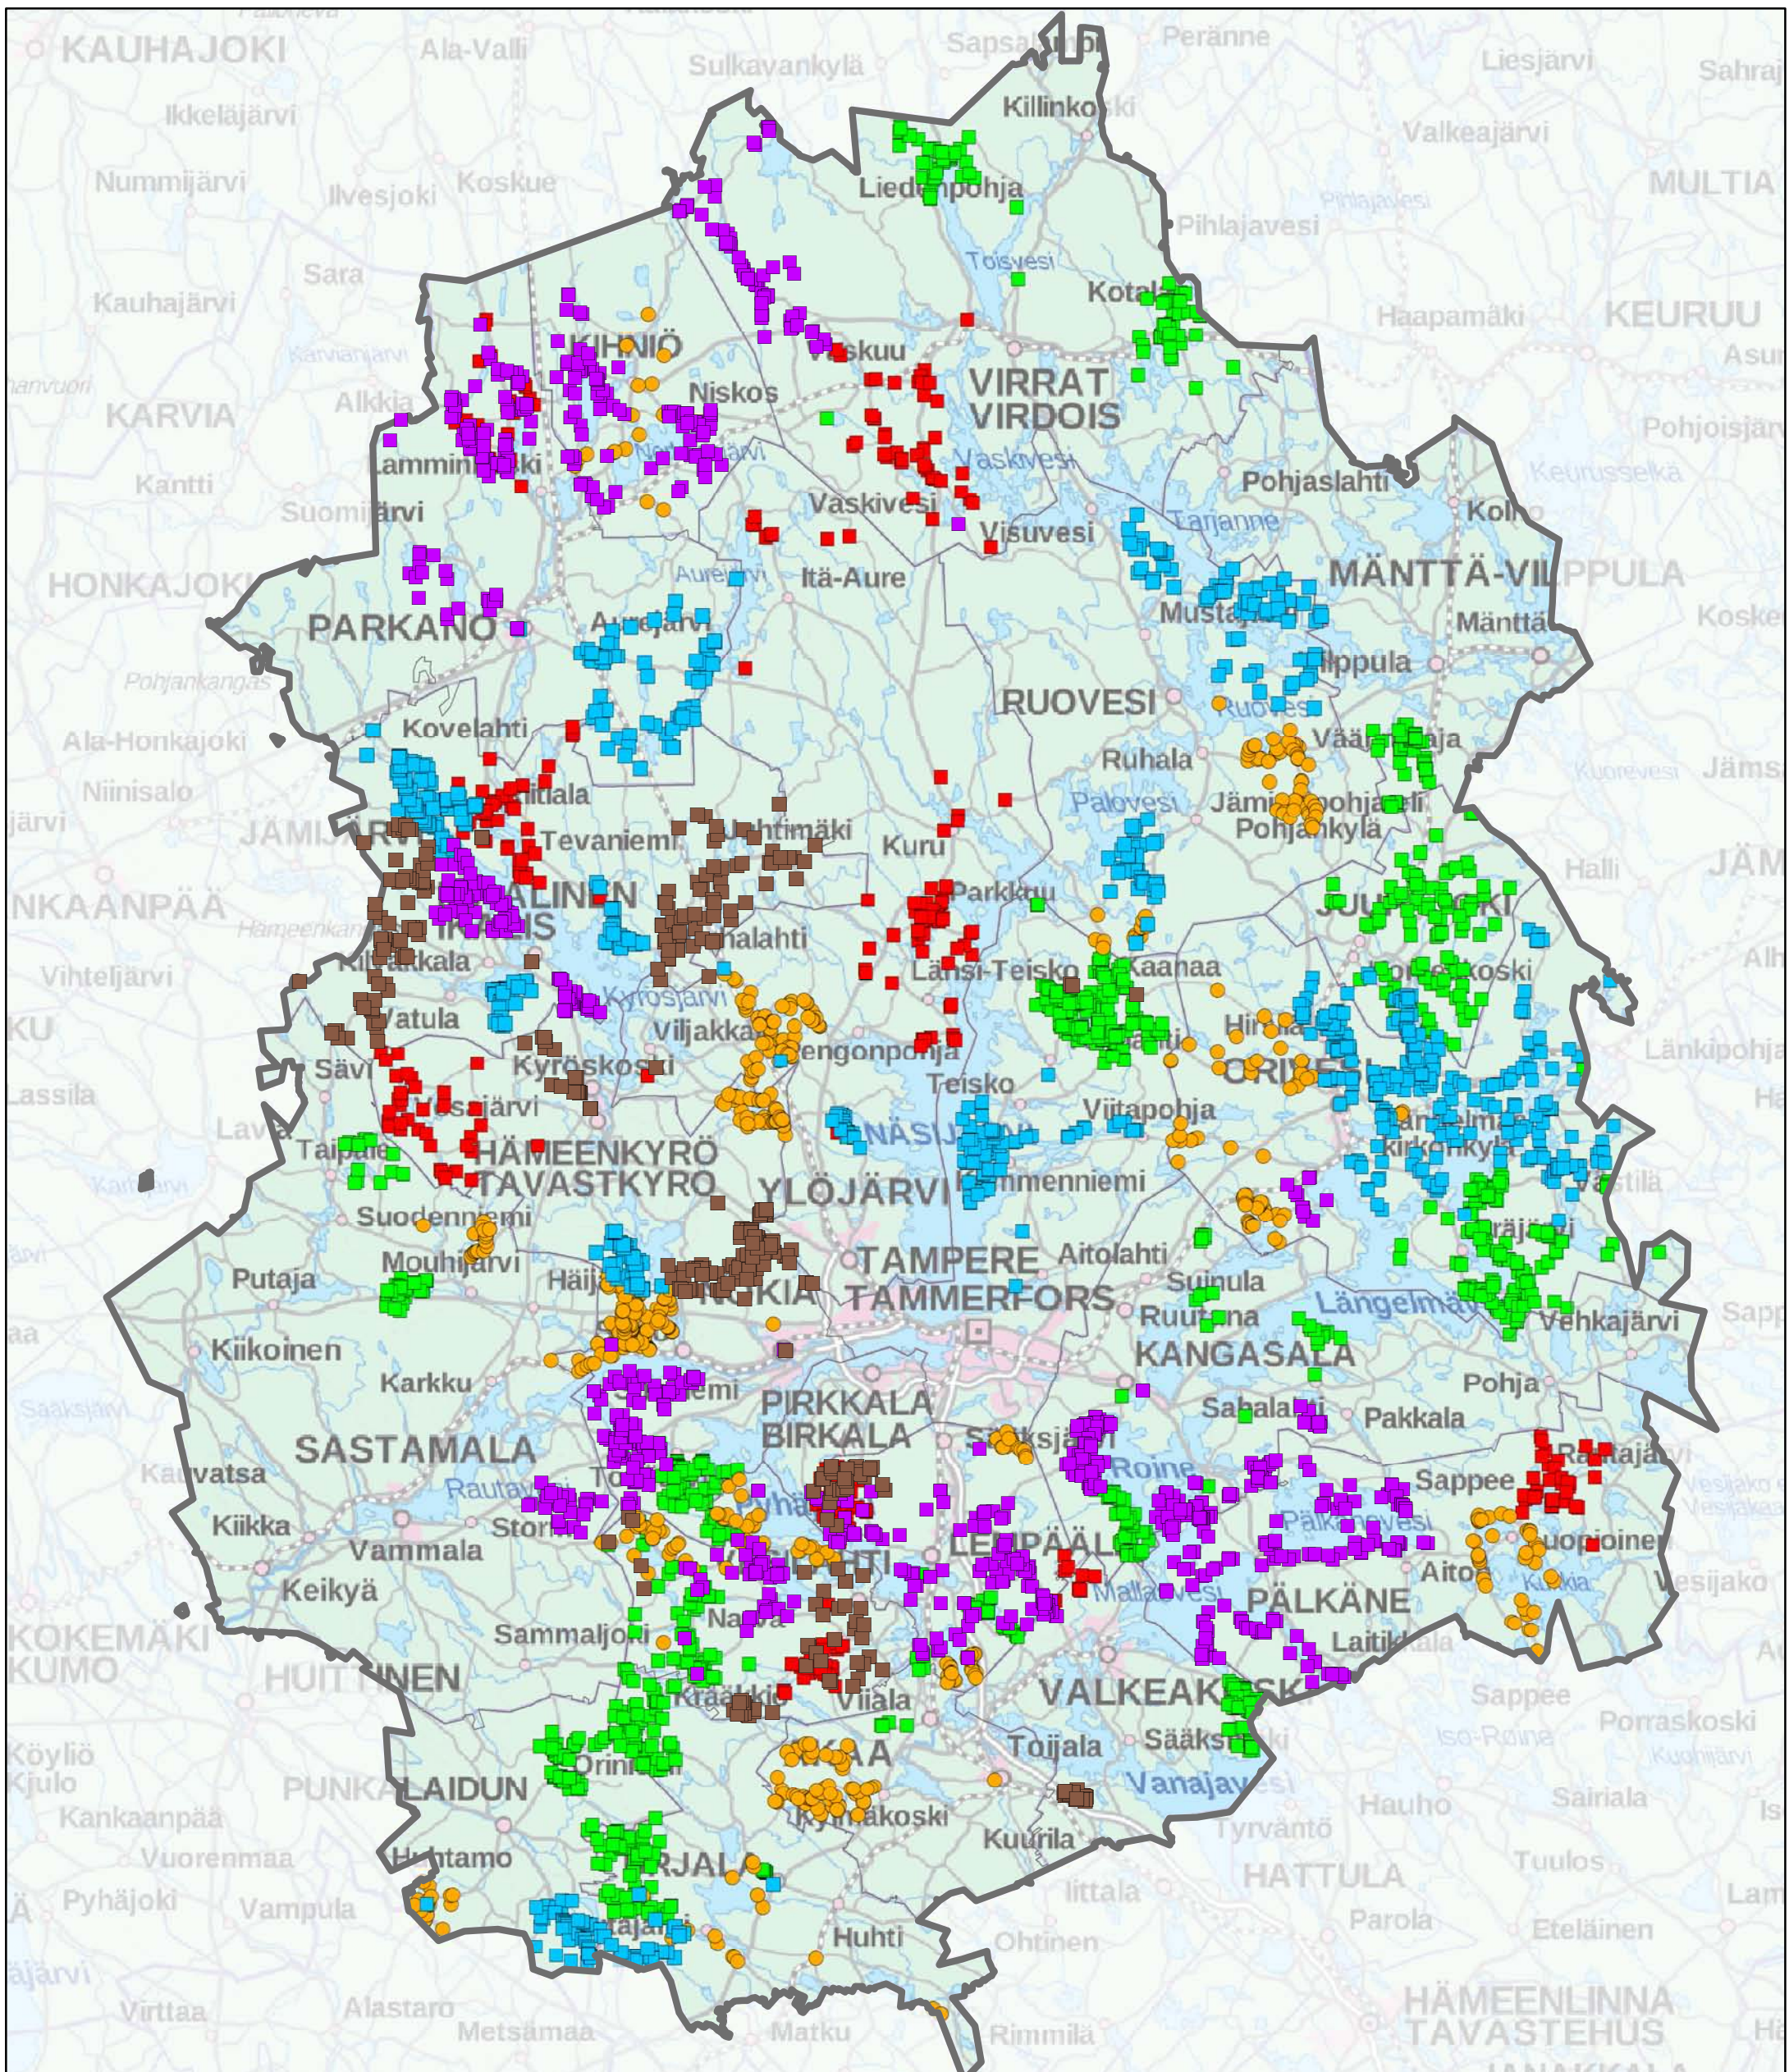

KVVY:n tekemät jätevesineuvontakäynnit vuosina 2010-2016

- Pirkanmaan haja-apu -hankkeen käydyt kiinteistöt 2016 (392 kpl)
- Pirkanmaan haja-apu -hankkeen käydyt kiinteistöt 2015 (994 kpl)
- Pirkanmaan haja-apu -hankkeen käydyt kiinteistöt 2014 (885 kpl)
- Pirkanmaan haja-apu -hankkeen käydyt kiinteistöt 2013 (762 kpl)
- Pirkanmaan haja-apu -hankkeen käydyt kiinteistöt 2012 (1331 kpl)
- Järkeä jätevedenkäsittelyyn -hankkeen käydyt kiinteistöt 2010-2011 (417 kpl)