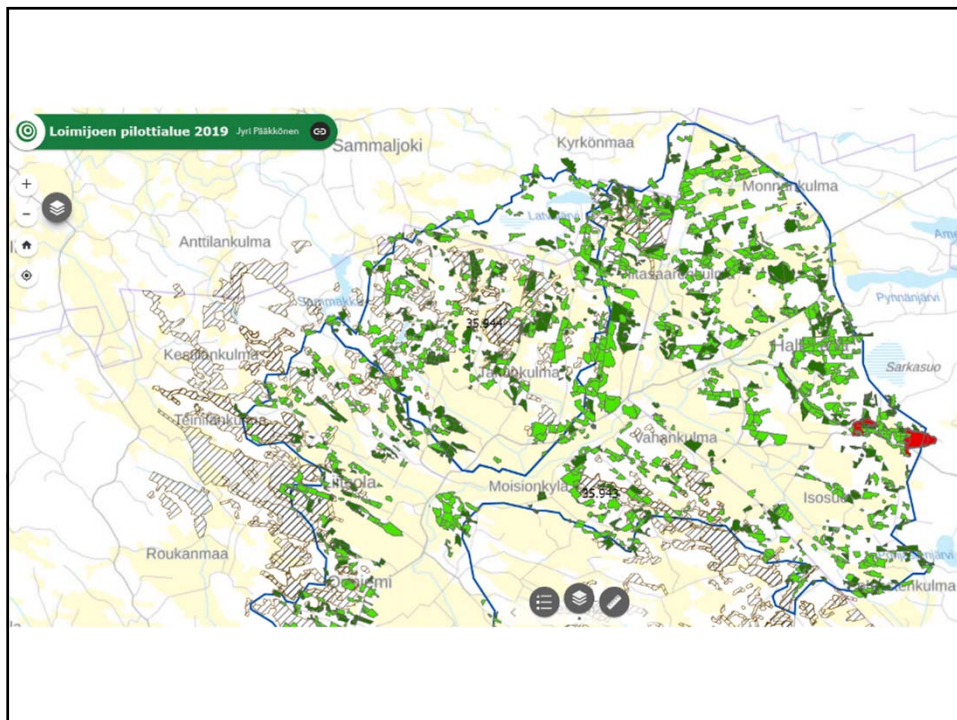

1

2

3

4

5

6

7

8

9

10

11

MVV-kuvio

Möhläus
 Vuodenv. Pinta-ala: 284
 Tilat: 2
 Tilat: 14.7.2019
 Sääntövuosi: 1.1.2020

Luokka	Pinta-ala	Korkeus	Kok.	Ala	Til.	Til.	Kanta	Vapaa-aj.	Läsnä
1	42,1	69,2	29,0	24,6	104	477,4	373,7	101,0	1,4

Kannattavuus: Puusto | Toimintavaihto-alueet | Biomassa | Kehitysohjelma | Monipuolisuus | Tuennat

Päätymis:
 1) Mestaruus: Kangaan
 2) Mestaruus: Luonnonvoimien voimavarojen käyttöön
 3) Mestaruus: Luonnonvoimien voimavarojen käyttöön
 4) Mestaruus: Luonnonvoimien voimavarojen käyttöön
 5) Mestaruus: Luonnonvoimien voimavarojen käyttöön
 6) Mestaruus: Luonnonvoimien voimavarojen käyttöön
 7) Mestaruus: Luonnonvoimien voimavarojen käyttöön
 8) Mestaruus: Luonnonvoimien voimavarojen käyttöön
 9) Mestaruus: Luonnonvoimien voimavarojen käyttöön
 10) Mestaruus: Luonnonvoimien voimavarojen käyttöön