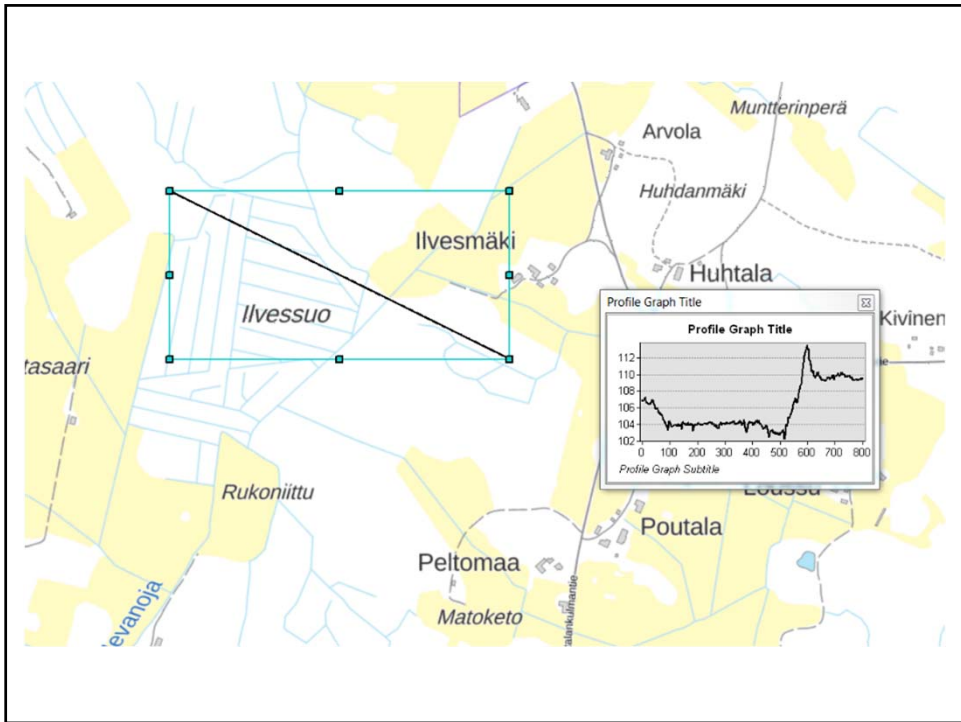

9

10

11

MVV-kuvio

Möhläus
 Vuodenv. Pinta-ala: 284
 Tilat: 2
 Tilat: 14.7.2019
 Sääntövuosi: 1.1.2020

Luokka	Pinta-ala	Korkeus	Kok.	Ala	Til.	Til.	Kanta	Vapaa-aj.	Läsnä
1	42,1	69,2	29,0	24,6	104	477,4	373,7	101,0	1,4