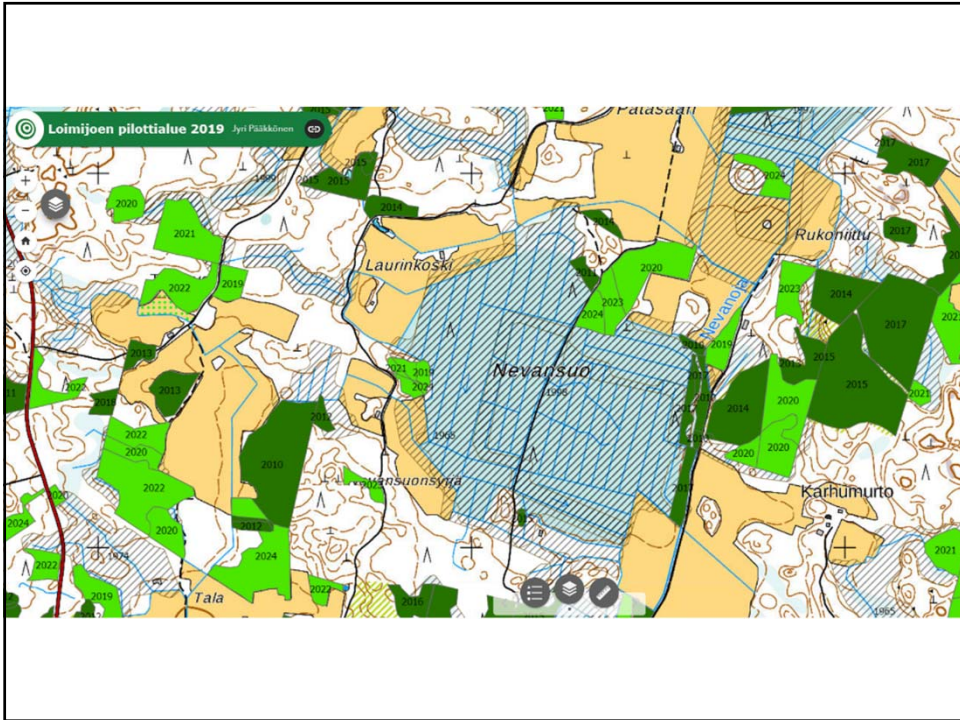

1

2

3

4

5

6

7

8

9

10

11

MVV-kuvio

Möhläus
 Vuodenv. Pinta-ala: 284
 Tilat: 2
 Tilat: 14.7.2019
 Sääntövuosi: 1.1.2020

Luokka	Pinta-ala	Korkeus	Kok.	Ala	Til.	Til.	Kanta	Vapaa-aj.	Läsnä
1	42,1	69,2	29,0	24,6	104	477,4	373,7	101,0	1,4

Kannattavuus: Puusto | Toimintavaihto-alueet | Biomassa | Kehitysohjelma | Monipuolisuus | Tuennat

Päätymis:
 1) Mestaruus: Kangaan
 2) Mestaruus: Luonnonvoimien voimavarojen käyttöön
 3) Mestaruus: Luonnonvoimien voimavarojen käyttöön
 4) Mestaruus: Luonnonvoimien voimavarojen käyttöön
 5) Mestaruus: Luonnonvoimien voimavarojen käyttöön
 6) Mestaruus: Luonnonvoimien voimavarojen käyttöön
 7) Mestaruus: Luonnonvoimien voimavarojen käyttöön
 8) Mestaruus: Luonnonvoimien voimavarojen käyttöön
 9) Mestaruus: Luonnonvoimien voimavarojen käyttöön
 10) Mestaruus: Luonnonvoimien voimavarojen käyttöön